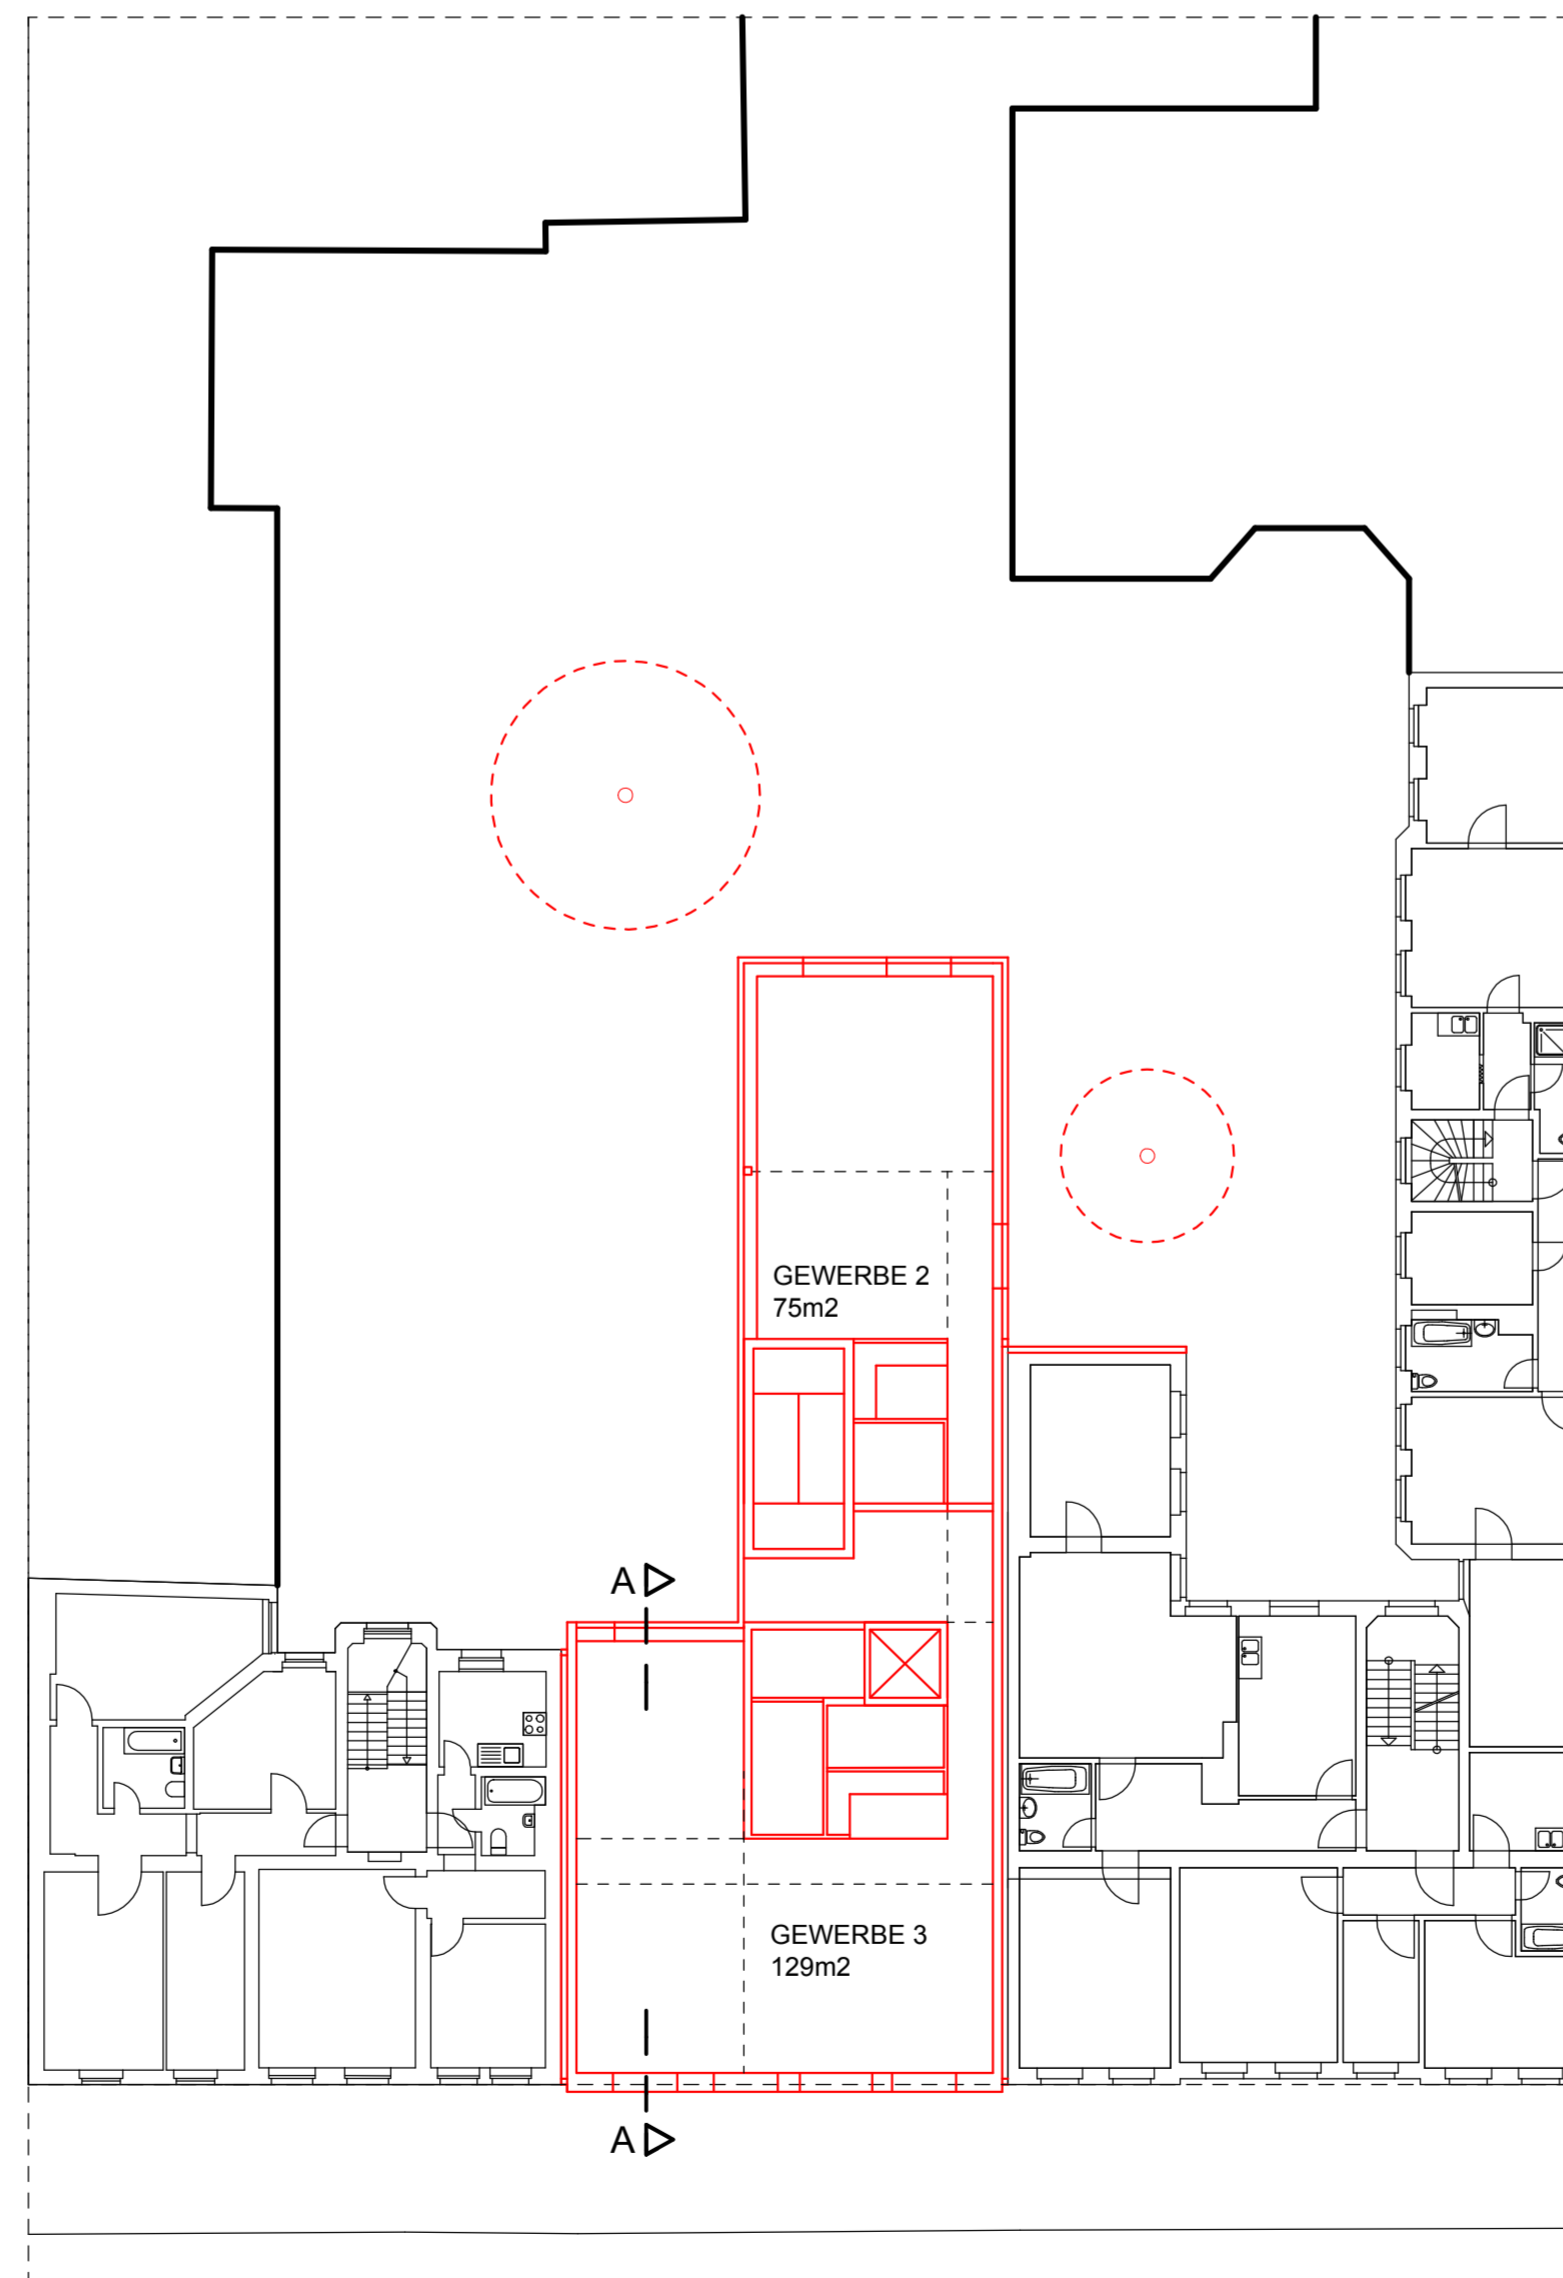

ALEXIANER AGAMUS GMBH - WETTBEWERB GROSSE HAMBURGER STRASSE - GROBENTWURF NEUBAU NR. 3

LAGEPLAN M1:1000

ANSICHT GROSSE HAMBURGER STRASSE

M 1:200

ANSICHT HOF NEUBAU

SCHNITT A-A NEUBAU

M 1:200

ERDGESCHOSS

NORMALGESCHOSS

DACHAUFSICHT

M 1:200

VERFASSER:

ARCHITEKTURBÜRO GÜNTHER GMBH - BOLTZMANNSTRASSE 12 - 14195 BERLIN