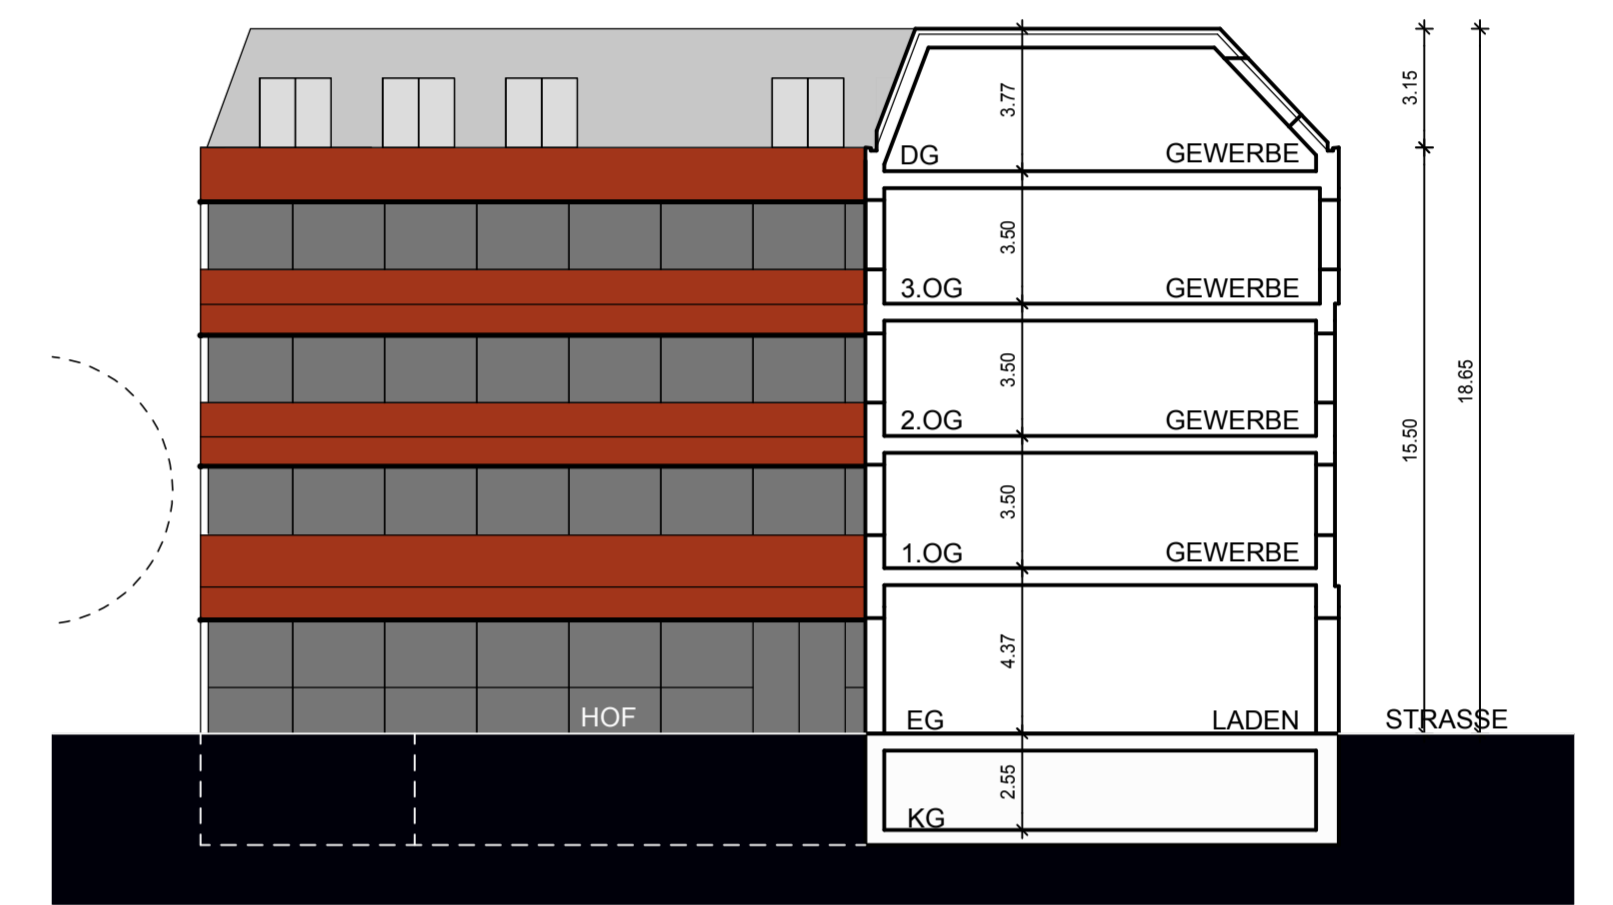

ALEXIANER AGAMUS GMBH - WETTBEWERB GROSSE HAMBURGER STRASSE - GROBENTWURF NEUBAU NR. 3

LAGEPLAN M1:1000

ANSICHT GROSSE HAMBURGER STRASSE

M 1:200

ANSICHT HOF NEUBAU

SCHNITT A-A NEUBAU

M 1:200

ERDGESCHOSS

NORMALGESCHOSS

DACHAUFSICHT

M 1:200

VERFASSER:

ARCHITEKTURBÜRO GÜNTHER GMBH - BOLTZMANNSTRASSE 12 - 14195 BERLIN