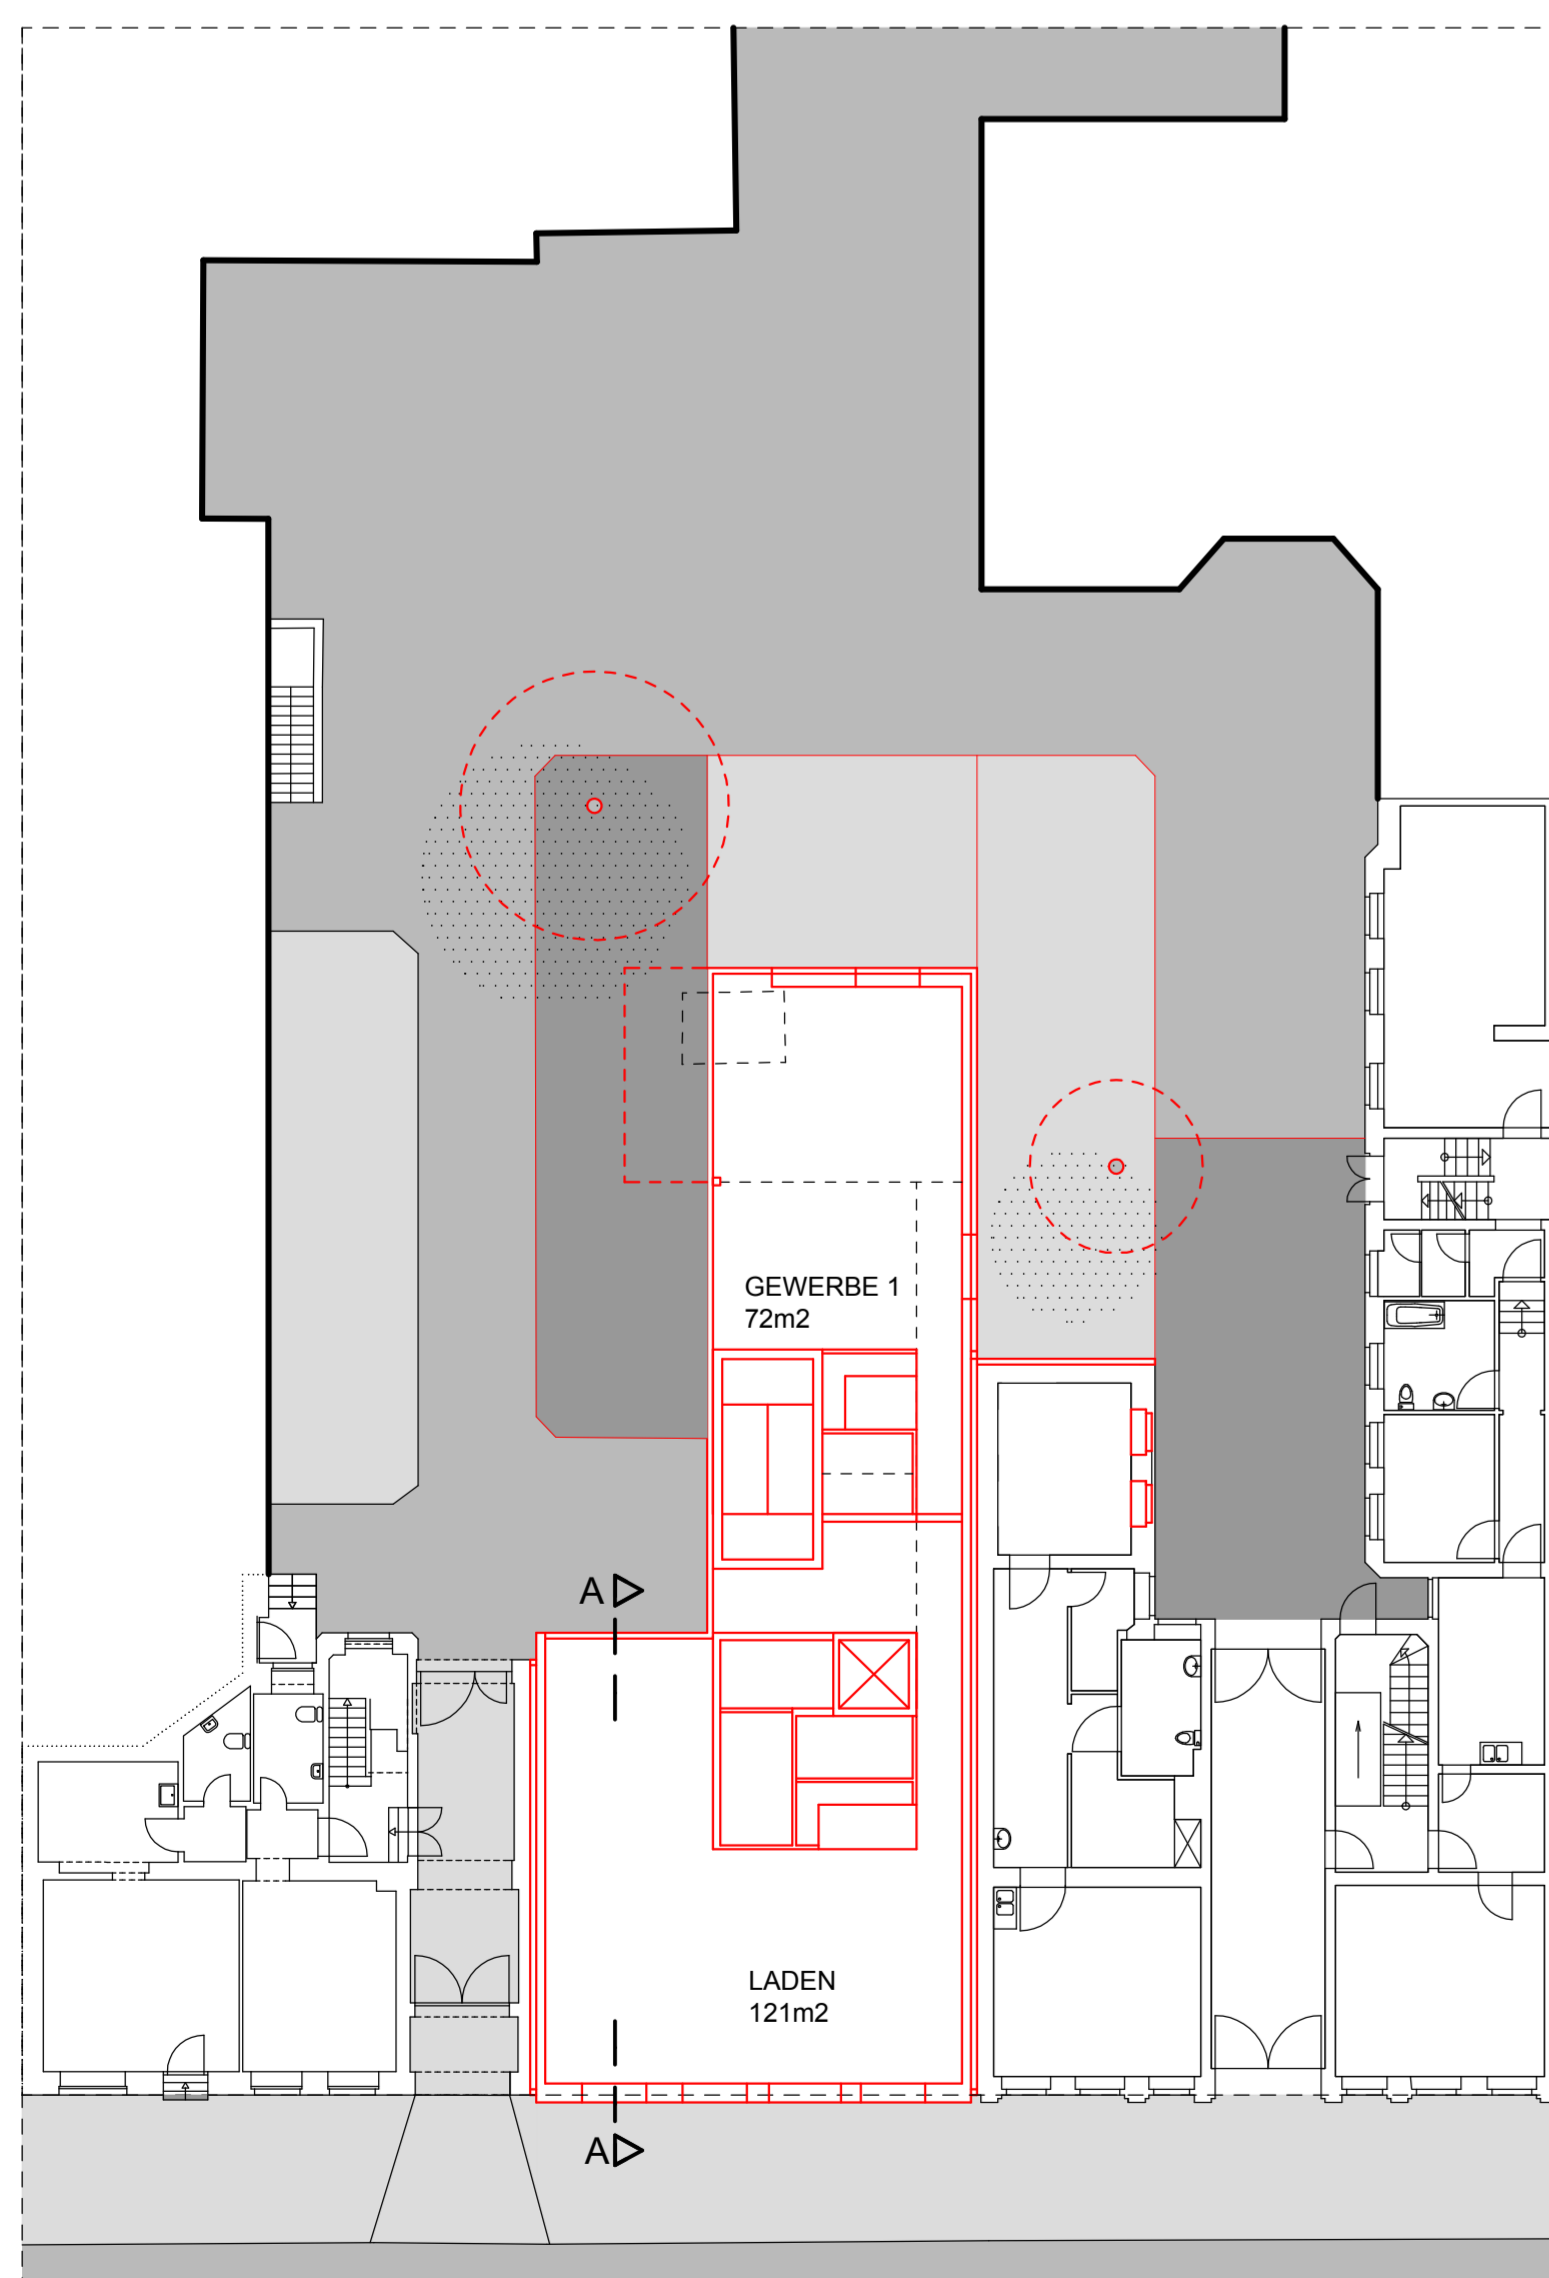

ALEXIANER AGAMUS GMBH - WETTBEWERB GROSSE HAMBURGER STRASSE - GROBENTWURF NEUBAU NR. 3

LAGEPLAN M1:1000

ANSICHT GROSSE HAMBURGER STRASSE

M 1:200

ANSICHT HOF NEUBAU

SCHNITT A-A NEUBAU

M 1:200

ERDGESCHOSS

NORMALGESCHOSS

DACHAUFSICHT

M 1:200

VERFASSER:

ARCHITEKTURBÜRO GÜNTHER GMBH - BOLTZMANNSTRASSE 12 - 14195 BERLIN