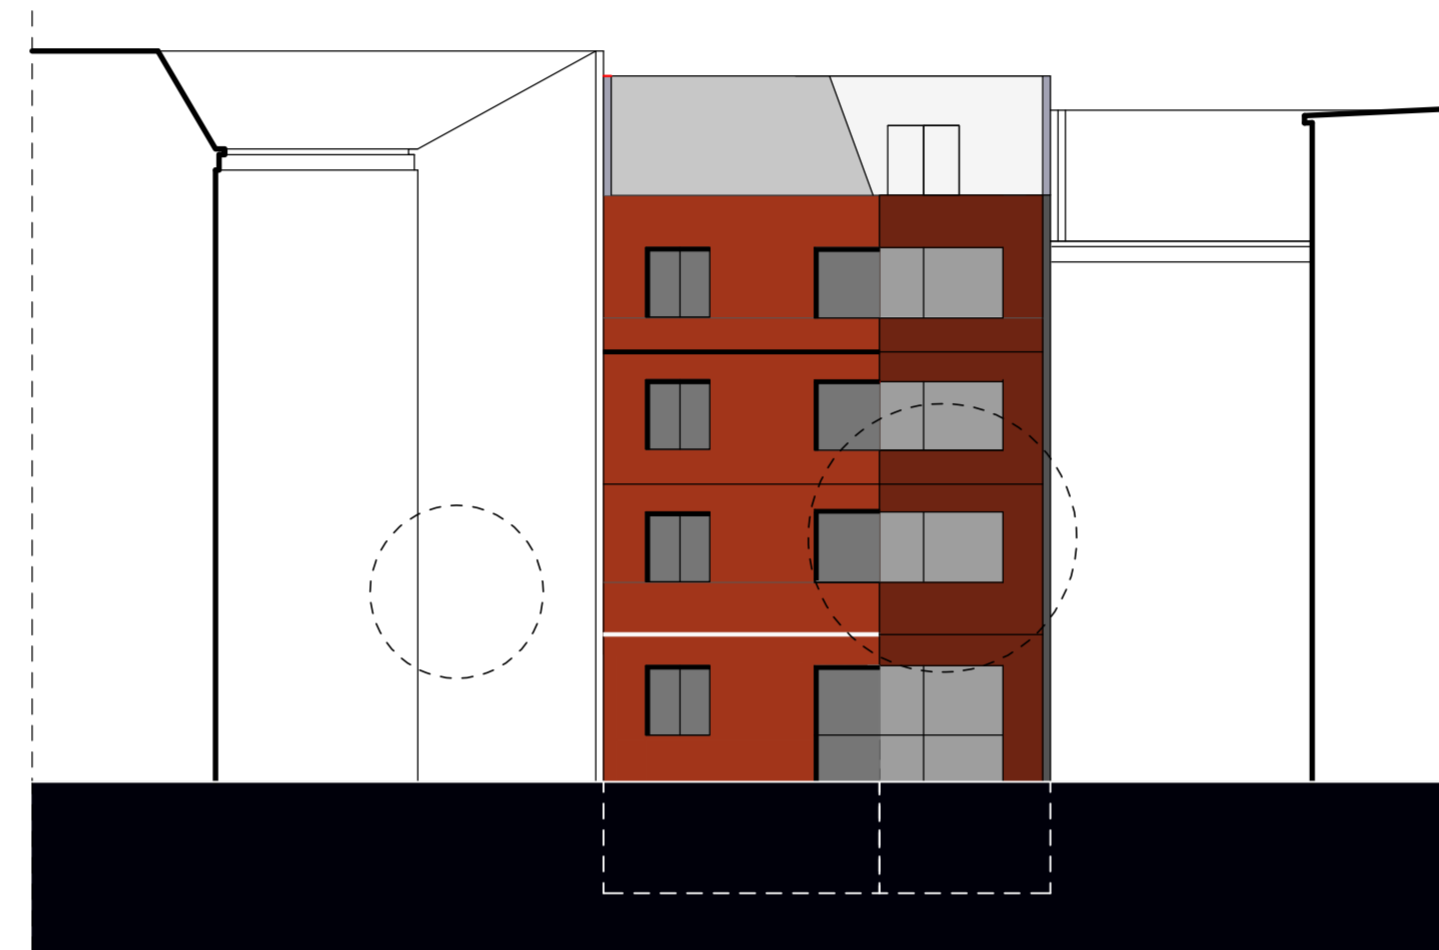

ALEXIANER AGAMUS GMBH - WETTBEWERB GROSSE HAMBURGER STRASSE - GROBENTWURF NEUBAU NR. 3

LAGEPLAN M1:1000

ANSICHT GROSSE HAMBURGER STRASSE

M 1:200

ANSICHT HOF NEUBAU

SCHNITT A-A NEUBAU

M 1:200

ERDGESCHOSS

NORMALGESCHOSS

DACHAUFSICHT

M 1:200

VERFASSER:

ARCHITEKTURBÜRO GÜNTHER GMBH - BOLTZMANNSTRASSE 12 - 14195 BERLIN