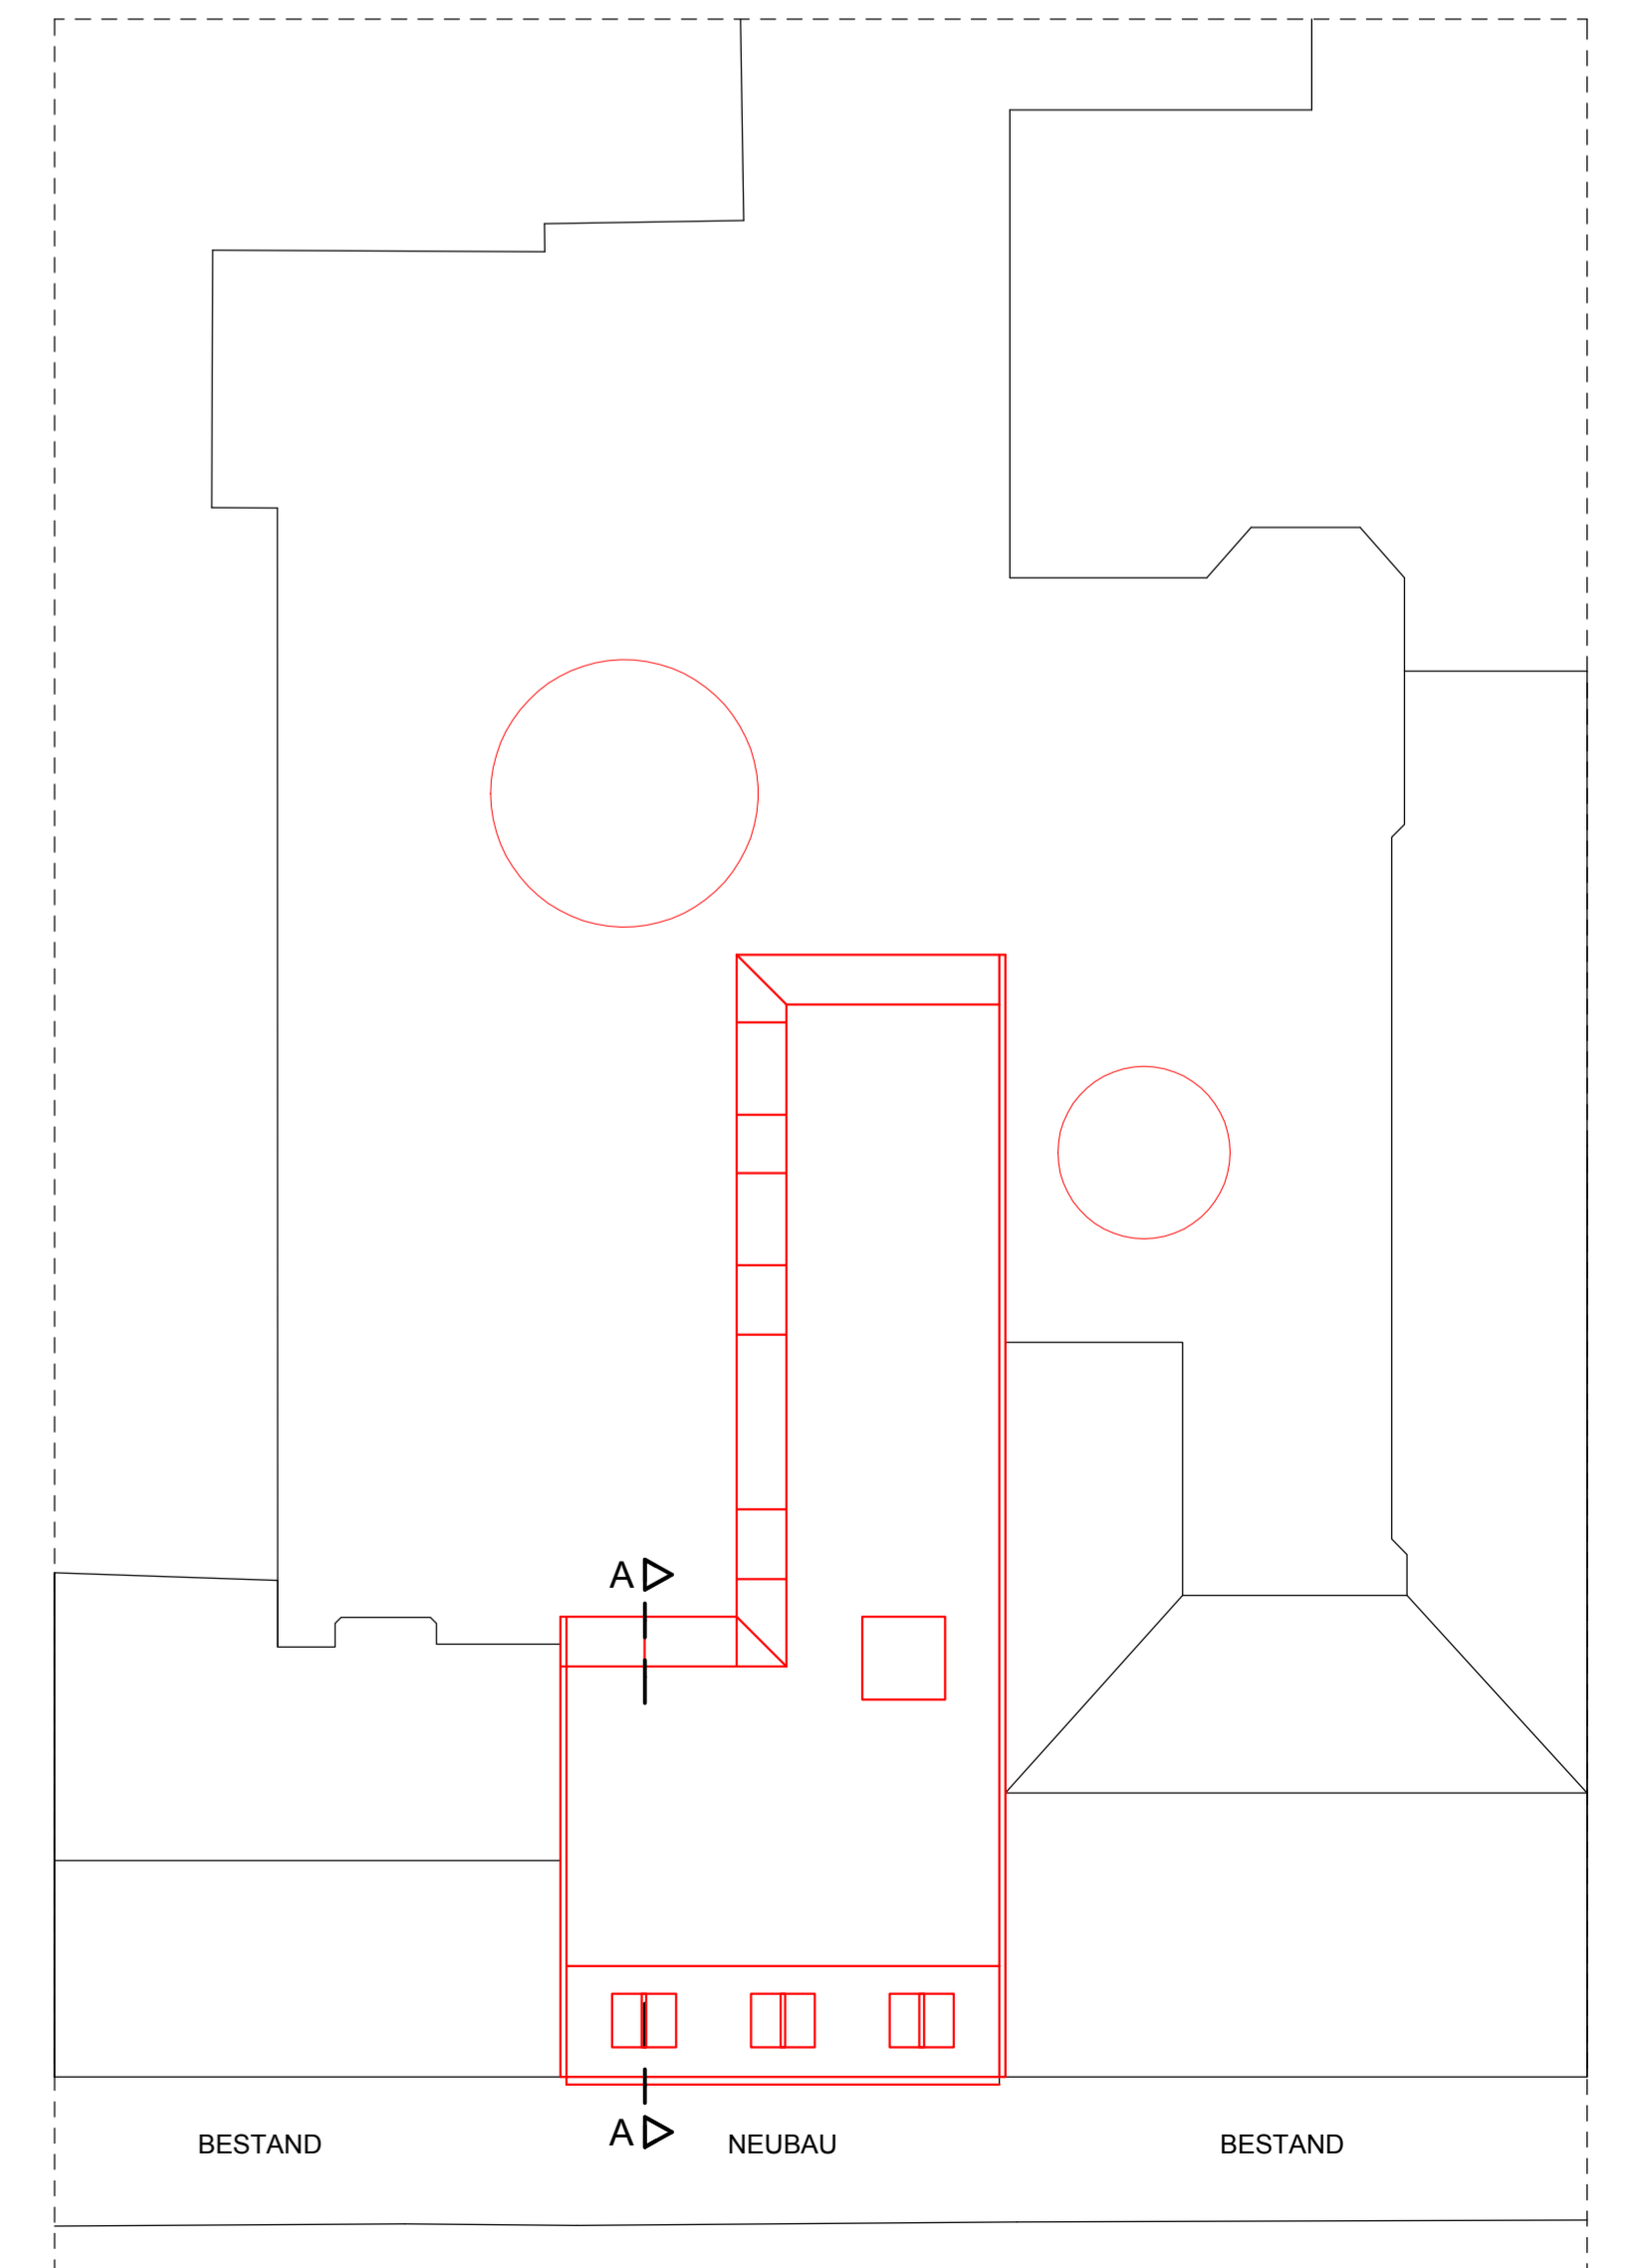

ALEXIANER AGAMUS GMBH - WETTBEWERB GROSSE HAMBURGER STRASSE - GROBENTWURF NEUBAU NR. 3

LAGEPLAN M1:1000

ANSICHT GROSSE HAMBURGER STRASSE

M 1:200

ANSICHT HOF NEUBAU

SCHNITT A-A NEUBAU

M 1:200

ERDGESCHOSS

NORMALGESCHOSS

DACHAUFSICHT

M 1:200

VERFASSER:

ARCHITEKTURBÜRO GÜNTHER GMBH - BOLTZMANNSTRASSE 12 - 14195 BERLIN